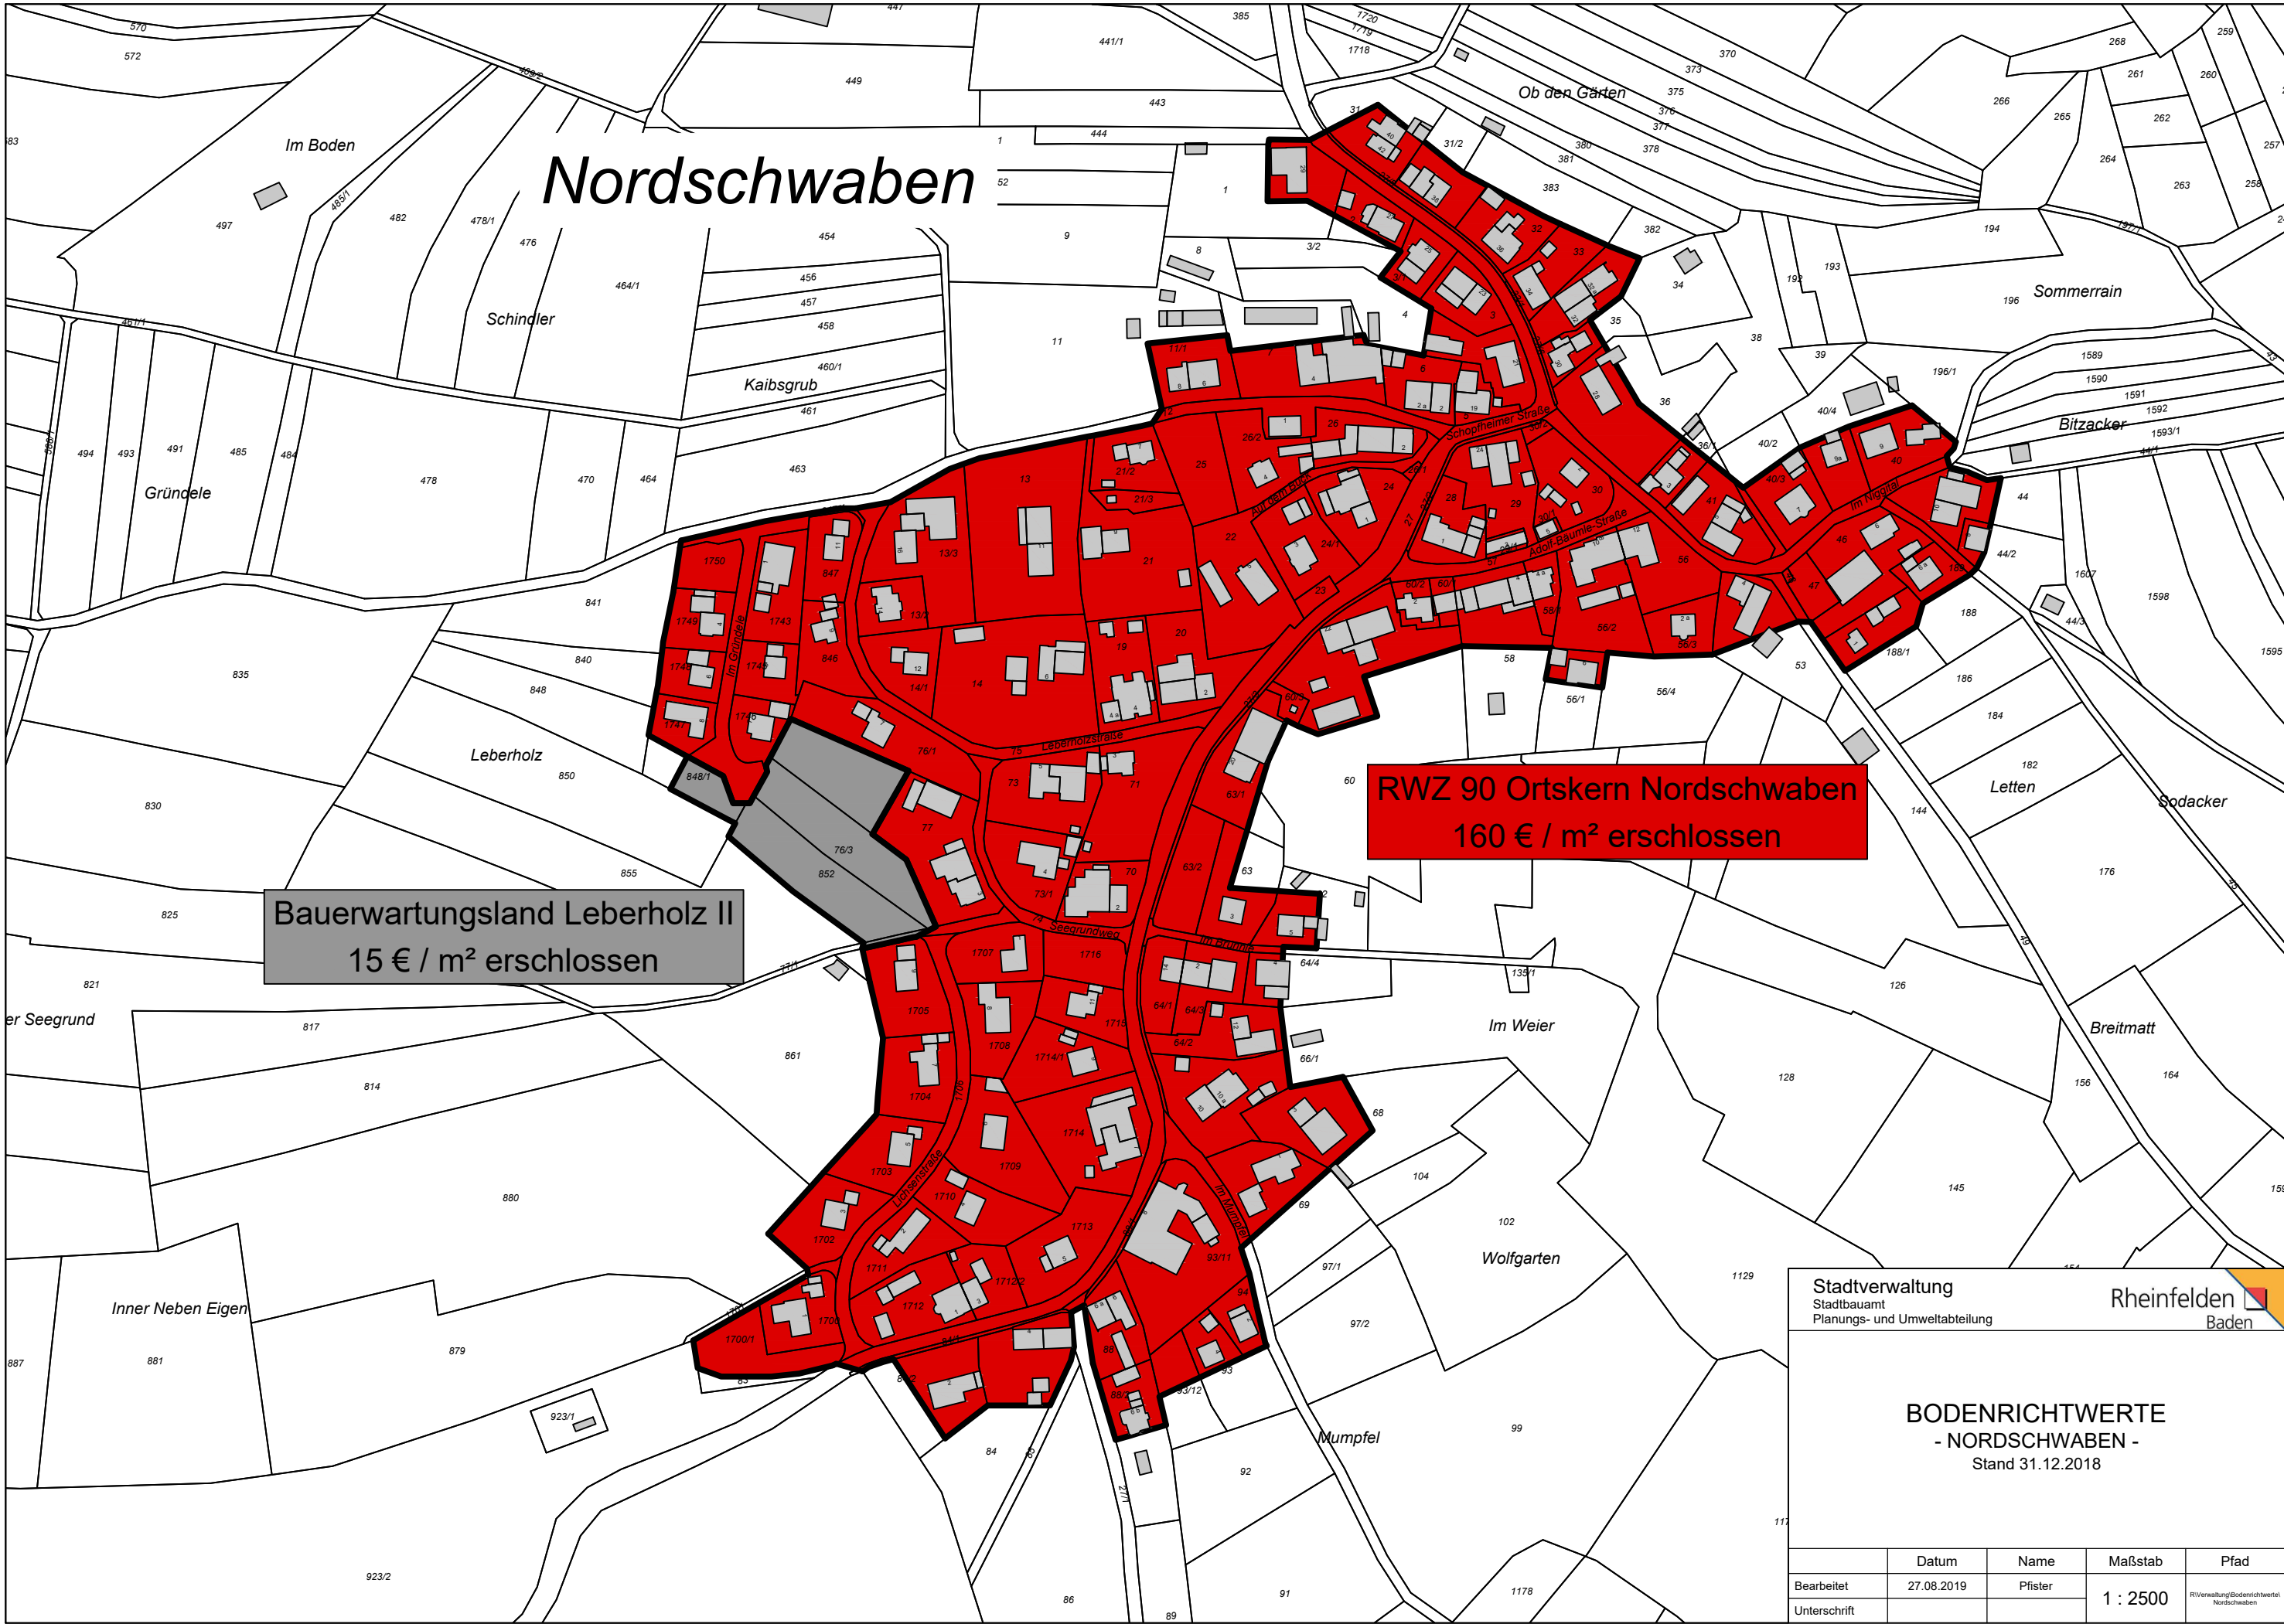

Nordschwaben

Bauerwartungsland Leberholz II
15 € / m² erschlossen

RWZ 90 Ortskern Nordschwaben
160 € / m² erschlossen

Stadtverwaltung Stadtbauamt Planungs- und Umweltabteilung		Rheinfelden Baden		
BODENRICHTWERTE - NORDSCHWABEN - Stand 31.12.2018				
	Datum	Name	Maßstab	Pfad
Bearbeitet	27.08.2019	Pfister	1 : 2500	Rheinfelder Stadtverwaltung/Bodenrichtwerte/ Nordschwaben
Unterschrift				